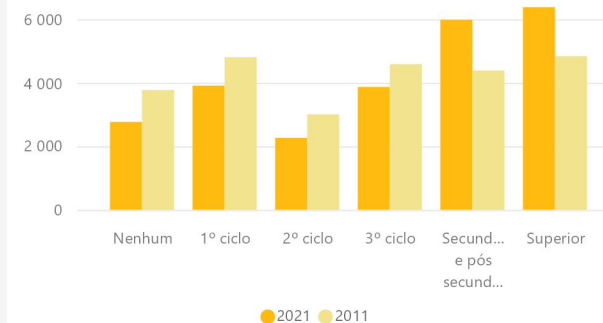

Alojamentos

1.1%
Var.

5 528

Edifícios

0.7%
Var.

População residente por grupo etário

População residente por níveis de ensino

População residente por sexo e estado civil

| Freguesia | H | | | M | | | Total | |
|--|---------------|---------------|--------------|---------------|---------------|--------------|---------------|--------------|
| | 2021 | 2011 | Var. | 2021 | 2011 | Var. | 2021 | 2011 |
| Santa Maria Maior e Monserrate e Meadela | 11 688 | 11 893 | -1.7% | 13 470 | 13 482 | -0.1% | 25 158 | 25 37 |
| Total | 11 688 | 11 893 | -1.7% | 13 470 | 13 482 | -0.1% | 25 158 | 25 37 |