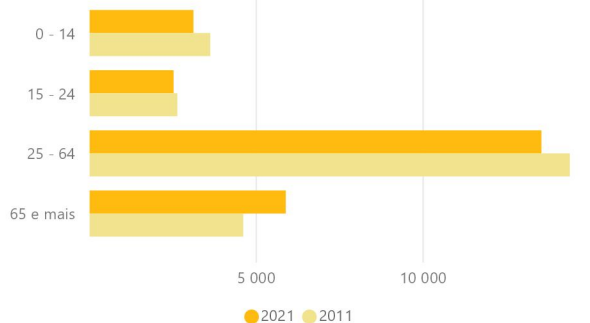

Alojamentos

1.1%
Var.

5 528

Edifícios

0.7%
Var.

População residente por grupo etário

População residente por níveis de ensino

População residente por sexo e estado civil

| Freguesia | H | | | M | | | Total | |
|--|---------------|---------------|--------------|---------------|---------------|--------------|---------------|--------------|
| | 2021 | 2011 | Var. | 2021 | 2011 | Var. | 2021 | 2011 |
| Santa Maria Maior e Monserrate e Meadela | 11 688 | 11 893 | -1.7% | 13 470 | 13 482 | -0.1% | 25 158 | 25 37 |
| Total | 11 688 | 11 893 | -1.7% | 13 470 | 13 482 | -0.1% | 25 158 | 25 37 |