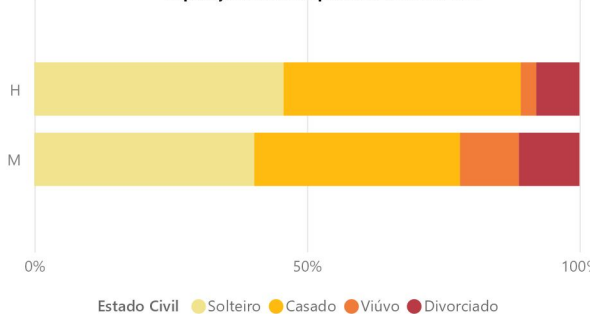

Alojamentos

1.1%
Var.

5 528

Edifícios

0.7%
Var.

População residente por grupo etário

População residente por níveis de ensino

População residente por sexo e estado civil

| Freguesia | H | | | M | | | Total | |
|--|---------------|---------------|--------------|---------------|---------------|--------------|---------------|--------------|
| | 2021 | 2011 | Var. | 2021 | 2011 | Var. | 2021 | 2011 |
| Santa Maria Maior e Monserrate e Meadela | 11 688 | 11 893 | -1.7% | 13 470 | 13 482 | -0.1% | 25 158 | 25 37 |
| Total | 11 688 | 11 893 | -1.7% | 13 470 | 13 482 | -0.1% | 25 158 | 25 37 |