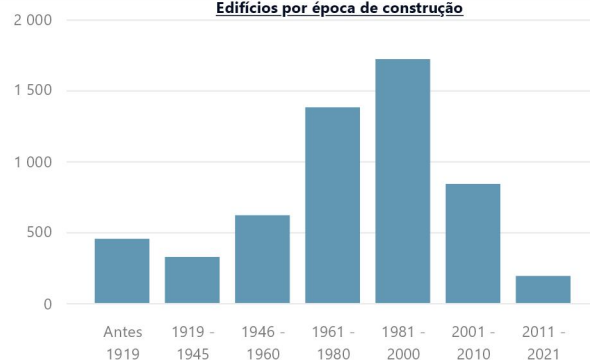

Alojamentos

1,1%

Var.

5 528

Edifícios

0,7%

Var.

Edifícios por época de construção

Edifícios por número de alojamentos

Tipo	Construído para 1 ou 2 aloj. familiares			Construído para 3 ou mais aloj. familiares			outro tipo	
	2021	2011	%	2021	2011	%	2021	2011
Freguesia								
Santa Maria Maior e Monserrate e Meadela	4 395	4 363	0,7%	1 089	1 077	1,1%	44	51
<b>Total</b>	<b>4 395</b>	<b>4 363</b>	<b>0,7%</b>	<b>1 089</b>	<b>1 077</b>	<b>1,1%</b>	<b>44</b>	<b>51</b>